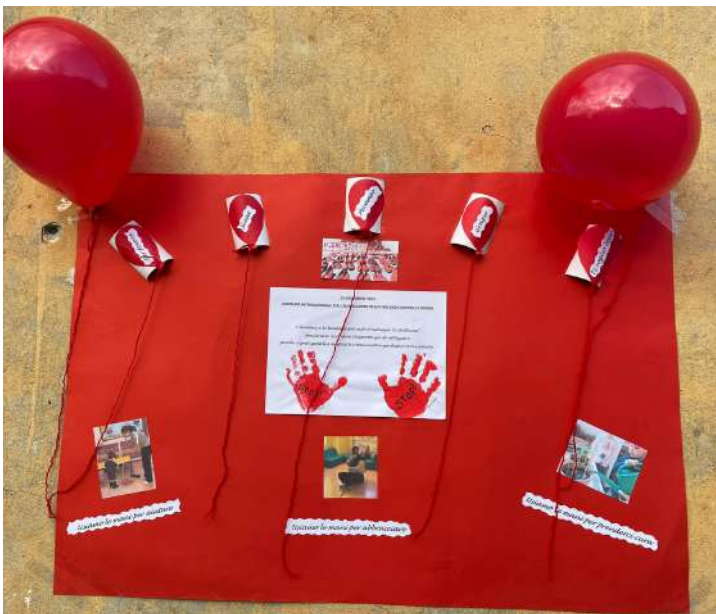

della Bandiera Verde. Il vessillo, consegnato dalla FEE, lo stesso ente della Bandiera Blu, verrà issato sui plessi scolastici al termine di un percorso e dei progetti legati all'ambiente che porteranno avanti le scuole del territorio. Nell'iniziativa sono coinvolte le Primarie di Levà e Taggia, le classi seconde delle Primarie di Arma,

BIMBI DEL NIDO E DELLA SCUOLA DELL'INFANZIA IN PRIMA LINEA PER DIRE "NO ALLA VIOLENZA SULLE DONNE"

In occasione della giornata internazionale contro la violenza sulle donne, in programma come ogni anno il 25 novembre, i bambini del Nido d'Infanzia "Girotondo", insieme ai genitori e alle maestre, hanno pitturato una panchina di rosso. La panchina è stata esposta nell'atrio del Comune di Taggia.

I bambini delle "Bollicine" hanno invece allestito una mostra all'ingresso del nido, legata

all'importanza dell'utilizzo di parole gentili e all'educazione contro la violenza.

Si tratta di piccoli gesti, ma significativi.

Fin da bambini è fondamentale insegnare i valori della non violenza.

Che sia fisica o verbale è sempre da condannare. Solo così avremo adulti responsabili e attenti a chi si trova in difficoltà.

25 NOVEMBRE