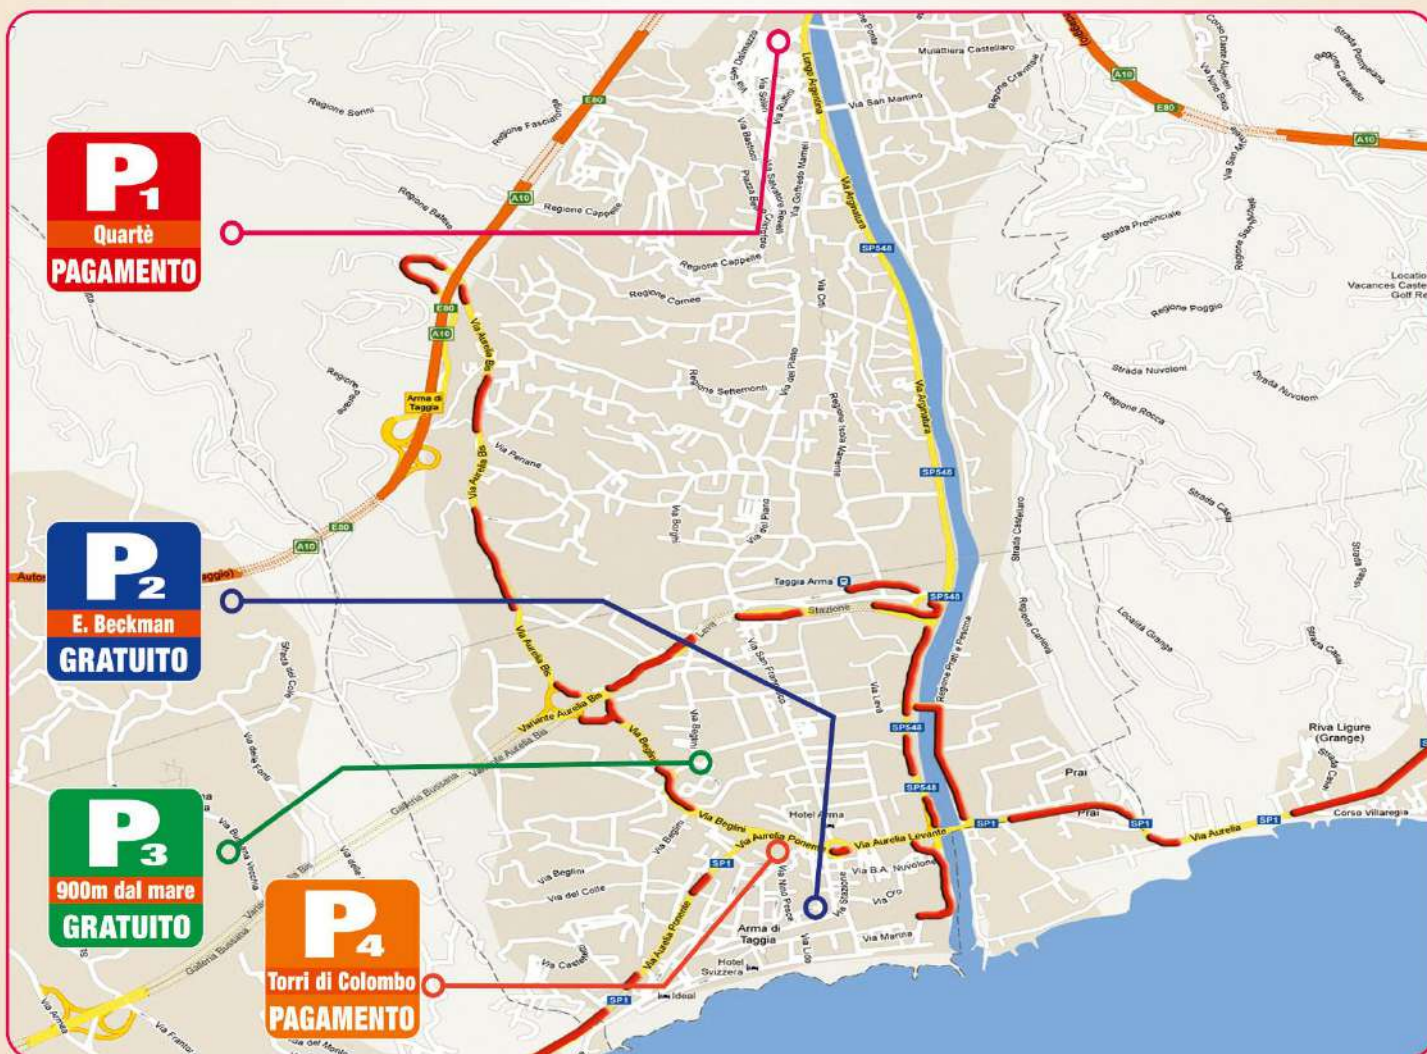

Visite guidate gratuite al centro storico di Taggia

DAL 4 AL 29 AGOSTO

nei giorni di martedì e venerdì pomeriggio.

- Ritrovo direttamente a Taggia, piazza IV novembre ore 16.30 - (capolinea del bus linea 13 Sanremo - Taggia)
- Le visite sono sempre tutte confermate ma è richiesta la prenotazione, per prenotarsi indirizzare una mail a: raffaella.asdente@alice.it oppure un sms al cell 338 6913335