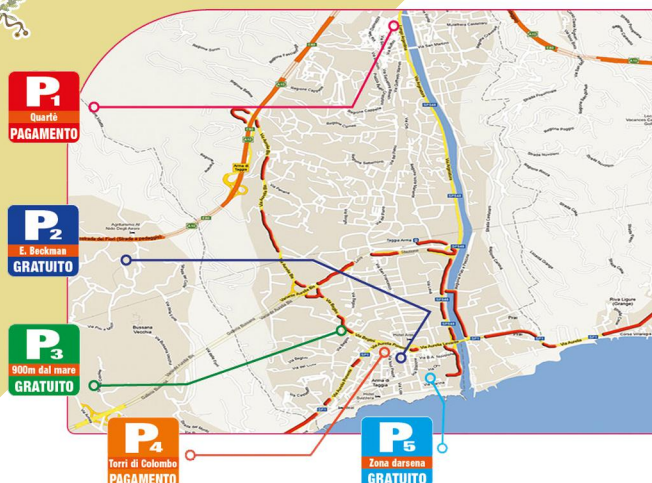

UFFICIO INFORMAZIONI TURISTICHE

IAT presso Villa Boselli ad Arma di Taggia

ORARIO:

Sabato e domenica dalle 10.00 alle 12.00

CONTATTI:

Tel. 0184 43733

Email - uit@comune.taggia.im.it